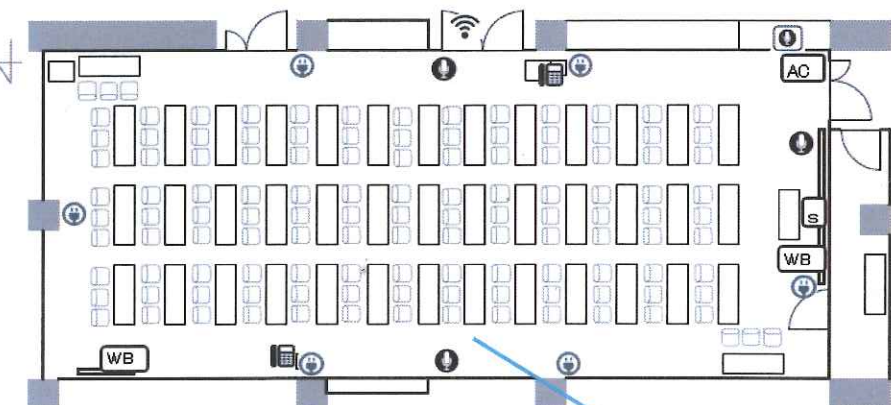

406講習室

405講習室

405講習室

教室型 定員:50人 面積:82㎡(9X9.1m)

- WB** 据付ホワイトボード(450X90cm)
- S** 据付スクリーン(350X250cm) **Wi-Fi**
- !** マイクジャック[有線] **☎** 内線電話
- !** 放送機器(マイク[ワイヤレス2・有線3]・Wカセット) **⊕** コンセント **AC** 専用エアコン
- 看板吊下用板(4M) 回転椅子X1
- 三人用机(180X45X70cm)X18 椅子X54
- 教卓(85X50X100cm) 予備(机1・椅子3)

406講習室

教室型 定員:36人 面積:60㎡(6.6X9.1m)

- WB** ホワイトボード(120X90cm)
- 三人用机(180X45X70cm)X12 椅子X36
- 教卓(85X50X100cm) 予備(机1・椅子3)

405+406講習室

教室型 定員:120人 面積:158㎡(17.4X9.1m)

- 三人用机(180X45X70cm)X40 椅子X120

* 405+406開けて同時使用時はマイク使用可
405単独利用でのマイク使用不可

405+406講習室