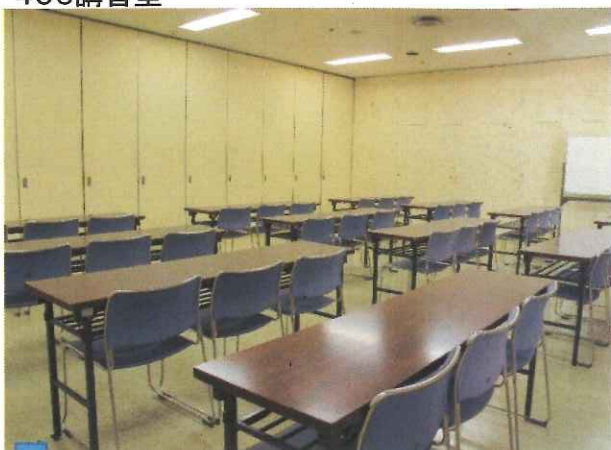

406講習室

405講習室

405講習室

教室型 定員:50人 面積:82㎡(9X9.1m)

- WB** 据付ホワイトボード(450X90cm)
- S** 据付スクリーン(350X250cm) **Wi-Fi**
- !** マイクジャック[有線] **☎** 内線電話
- !** 放送機器(マイク[ワイヤレス2・有線3]・Wカセット) **⊕** コンセント **AC** 専用エアコン
- 看板吊下用板(4M) 回転椅子X1
- 三人用机(180X45X70cm)X18 椅子X54
- 教卓(85X50X100cm) 予備(机1・椅子3)

406講習室

教室型 定員:36人 面積:60㎡(6.6X9.1m)

- WB** ホワイトボード(120X90cm)
- 三人用机(180X45X70cm)X12 椅子X36
- 教卓(85X50X100cm) 予備(机1・椅子3)

405+406講習室

教室型 定員:120人 面積:158㎡(17.4X9.1m)

- 三人用机(180X45X70cm)X40 椅子X120

* 405+406開けて同時使用時はマイク使用可
405単独利用でのマイク使用不可