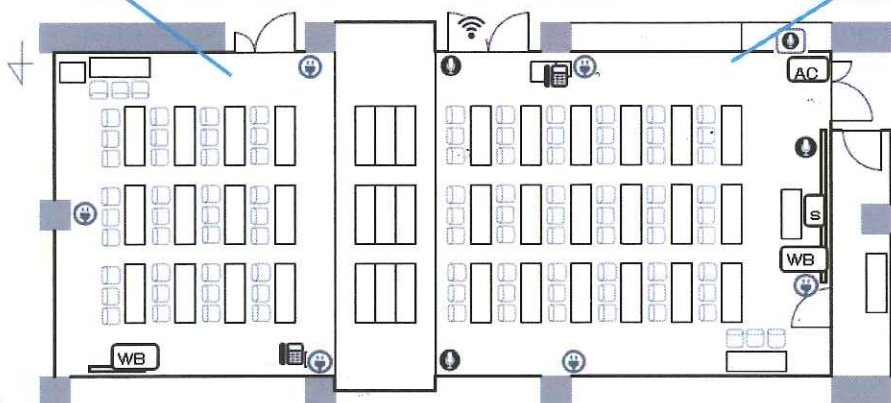

406講習室

405講習室

405講習室

教室型 定員:50人 面積:82㎡(9X9.1m)

- WB** 据付ホワイトボード(450X90cm)
- S** 据付スクリーン(350X250cm) **Wi-Fi**
- !** マイクジャック[有線] **☎** 内線電話
- !** 放送機器(マイク[ワイヤレス2・有線3]・Wカセット) **⊕** コンセント **AC** 専用エアコン
- 看板吊下用板(4M) 回転椅子X1
- 三人用机(180X45X70cm)X18 椅子X54
- 教卓(85X50X100cm) 予備(机1・椅子3)

406講習室

教室型 定員:36人 面積:60㎡(6.6X9.1m)

- WB** ホワイトボード(120X90cm)
- 三人用机(180X45X70cm)X12 椅子X36
- 教卓(85X50X100cm) 予備(机1・椅子3)

405+406講習室

教室型 定員:120人 面積:158㎡(17.4X9.1m)

- 三人用机(180X45X70cm)X40 椅子X120

* 405+406開けて同時使用時はマイク使用可
405単独利用でのマイク使用不可

405+406講習室